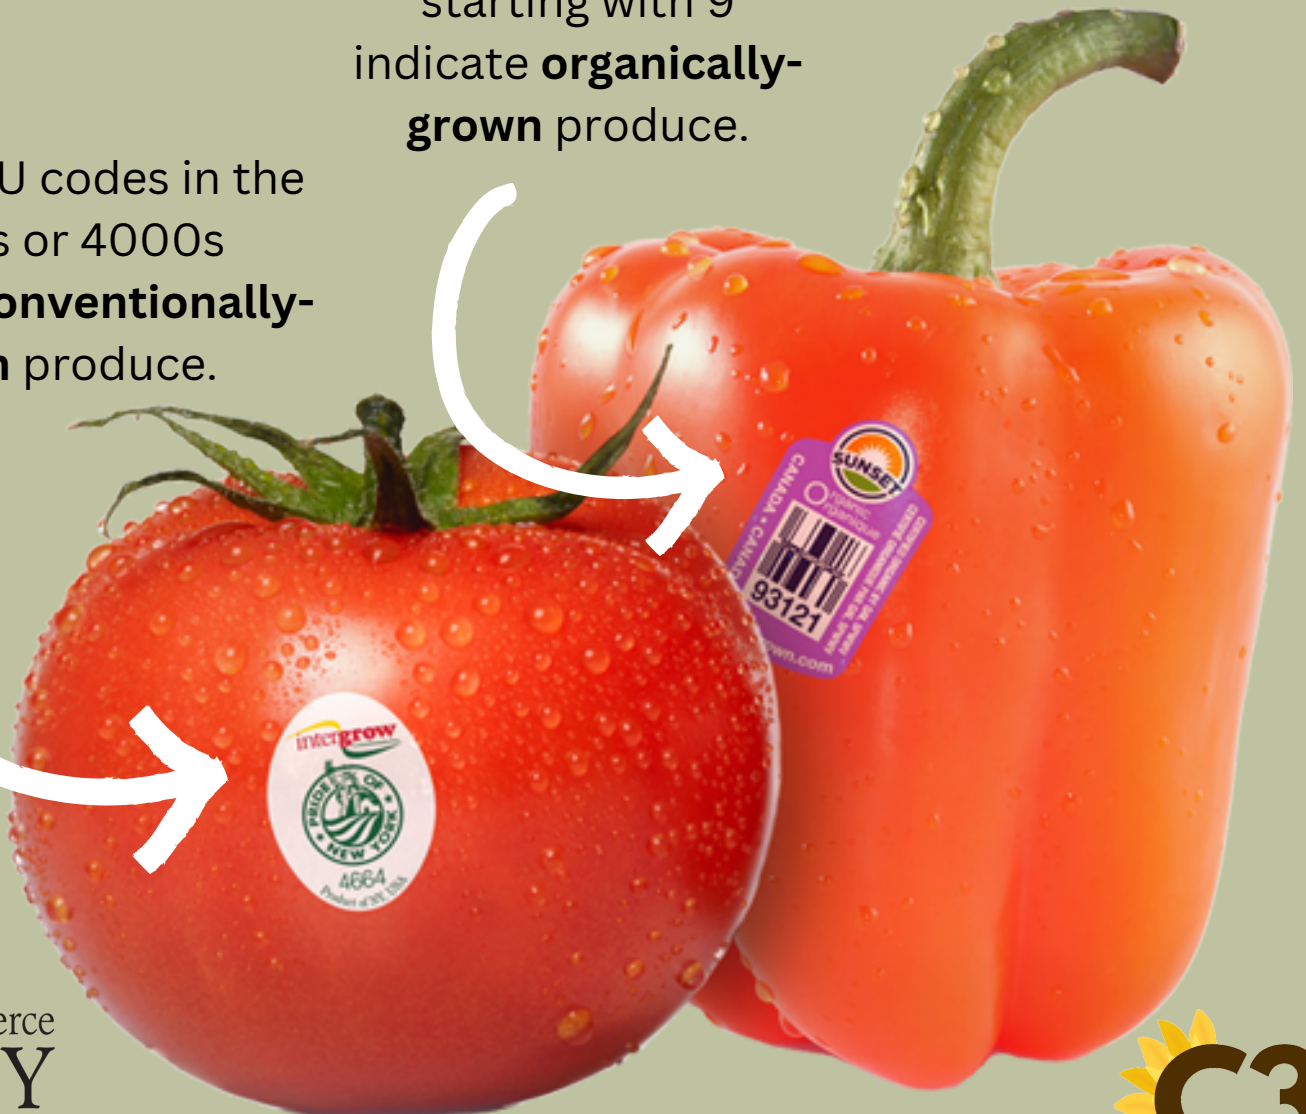

Be a Sticker Stickler

Stickers on produce display a 4-5 digit number known as a Price Look-Up (PLU) code for stores to identify produce and distinguish between conventionally-grown, organic, and genetically modified (GMO) produce.

5-digit PLU codes starting with 8 indicate **genetically modified** produce.

5-digit PLU codes starting with 9 indicate **organically-grown** produce.

4-digit PLU codes in the 3000s or 4000s indicate **conventionally-grown** produce.

Sea riguroso con las pegatinas

Las pegatinas en los productos muestran un número de 4-5 dígitos conocido como código PLU (Price Look-Up) para que las tiendas identifiquen los productos y puedan distinguir entre productos convencionales, ecológicos y los modificados genéticamente (GMO).

Códigos PLU de 5 dígitos empezando por 8 indican **productos modificados genéticamente**.

Códigos PLU de 5 dígitos empezando por 9 indican **productos ecológicos u orgánicos**.

Códigos PLU de 4 dígitos en 3000 o 4000 indican **productos convencionales**.